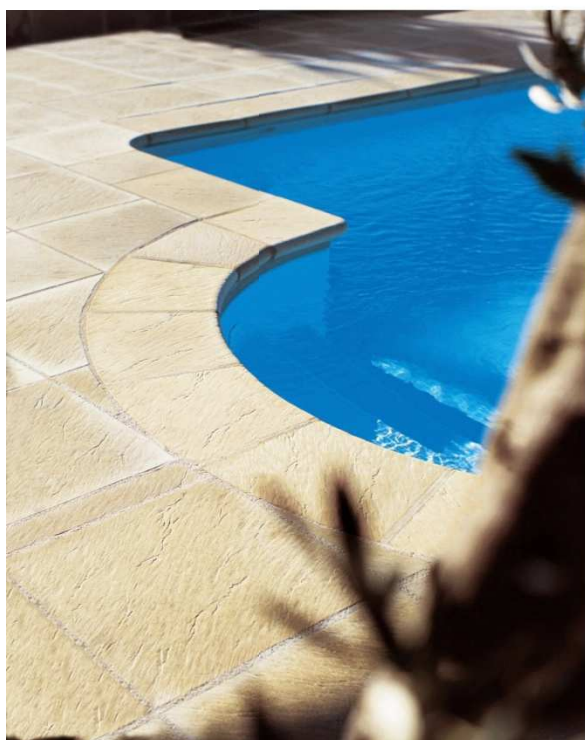

# Ardoise

Imitation parfaite de l'Ardoise naturelle, célèbre pierre de nos régions au relief irrégulier, cette ligne capte les ombres et les lumières vous procurant une sensation de confort et de calme

Dalle 50x50  
Ep 2,5 ou 3,5 cm  
(+/- 3 mm)

Margelle droite

Angle Rayon 150

Margelle courbe

Dalle  
Skimmer

La ligne ARDOISE se décline en 4 nuances

Nuance  
Blanc Cassé

Nuance  
Jaune Sable