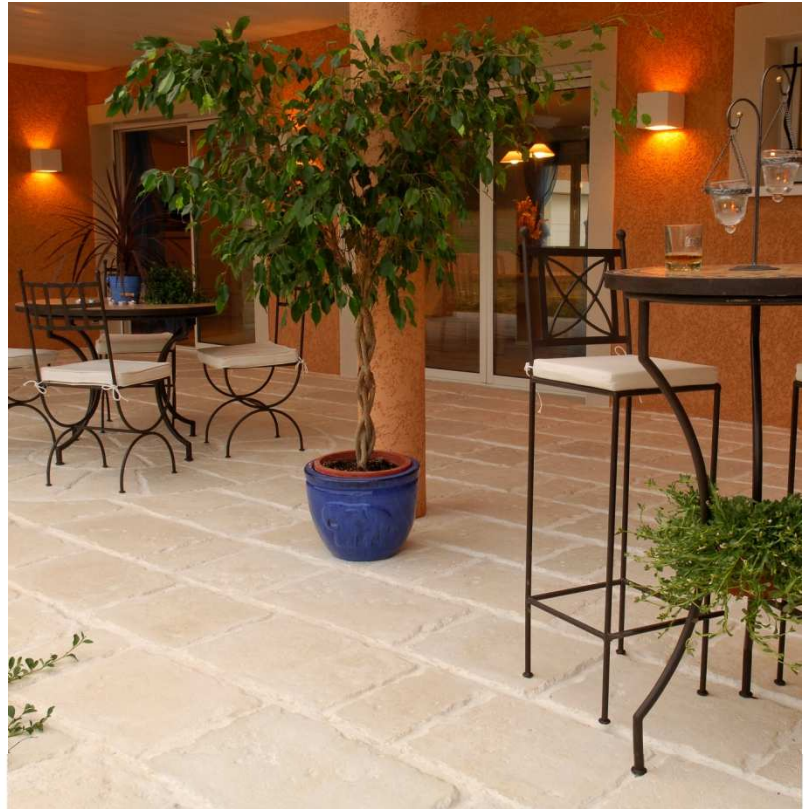

Cottage

Mariant élégance et modernité par sa matière brute et rustique et son aspect de pierre naturelle, cette ligne s'harmonise parfaitement aux couleurs de votre région avec ses nuances puisées aux sources de la nature. Variante de dallage, la rosace vous permet d'aménager vos espaces, de dessiner des motifs ou de suivre le cheminement décoratif de votre jardin.

La ligne COTTAGE se décline en 4 nuances