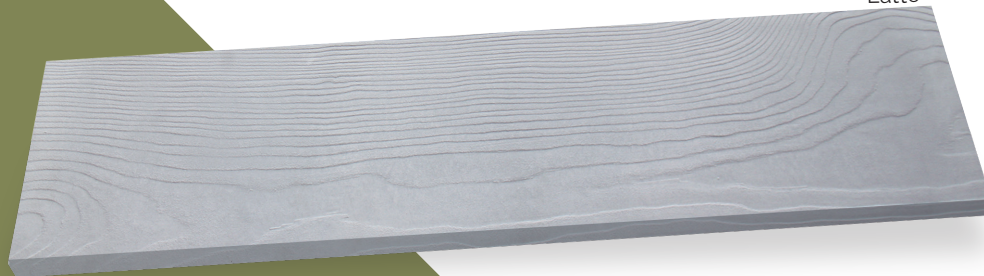

Corcly

Latte

LATTE / Ep. 3,5 cm

20 x 100 cm

Gris perle

Beige rosé

Bois naturel

Jaune sable

Blanc cassé

Latte

Corcy

/ 3,5 cm

20 x 100 cm